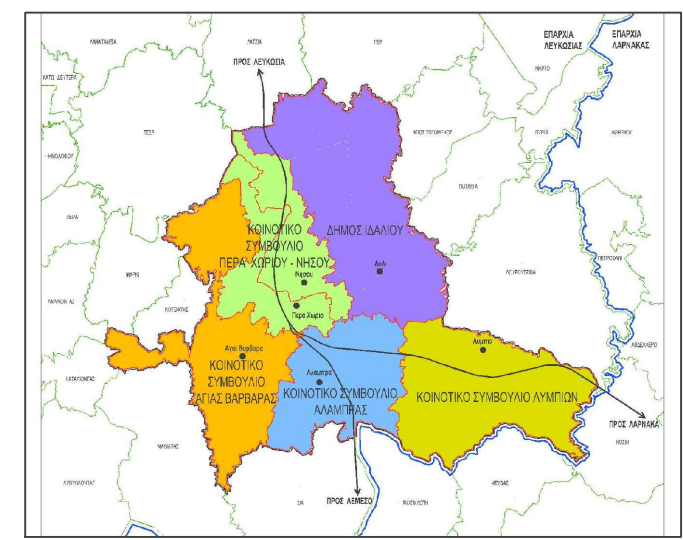

- Όριο Τοπικού Σχεδίου για την Περιοχή Νότια της Λευκωσίας
- Όριο Τοπικών Αρχών Τοπικού Σχεδίου
- Όριο Γειτνιάζουσων Κοινοτήτων
- Περιοχή Ειδικού Χαρακτήρα
- Εθνικό Οδικό Δίκτυο
- Περιμετρικός Αυτοκινητόδρομος Λευκωσίας

- Νηπιαγωγείο (Υφιστάμενο / Μελλοντικό)
- Δημοτικό (Υφιστάμενο / Μελλοντικό)
- Γυμνάσιο (Υφιστάμενο / Μελλοντικό)
- Λύκειο (Υφιστάμενο / Μελλοντικό)
- Κοινοτικές Λειτουργίες
- Εκκλησίες
- Τοπικό Πάρκο
- Στάδια - Κοινοτικά Αθλητικά Κέντρα
- Κοιμητήρια

**ΤΜΗΜΑ ΠΟΛΕΟΔΟΜΙΑΣ ΚΑΙ ΟΙΚΗΣΕΩΣ**

**ΤΟΠΙΚΟ ΣΧΕΔΙΟ  
ΓΙΑ ΤΗΝ ΠΕΡΙΟΧΗ ΝΟΤΙΑ ΤΗΣ ΛΕΥΚΩΣΙΑΣ**  
Τροποποιημένο (επανεξέταση)

**Κοινοτικές και  
Άλλες Δημοσιες Χρήσεις**

ΗΜΕΡΟΜΗΝΙΑ Μάρτιος 2021	ΑΡ. ΣΧΕΔΙΟΥ 7
----------------------------	------------------